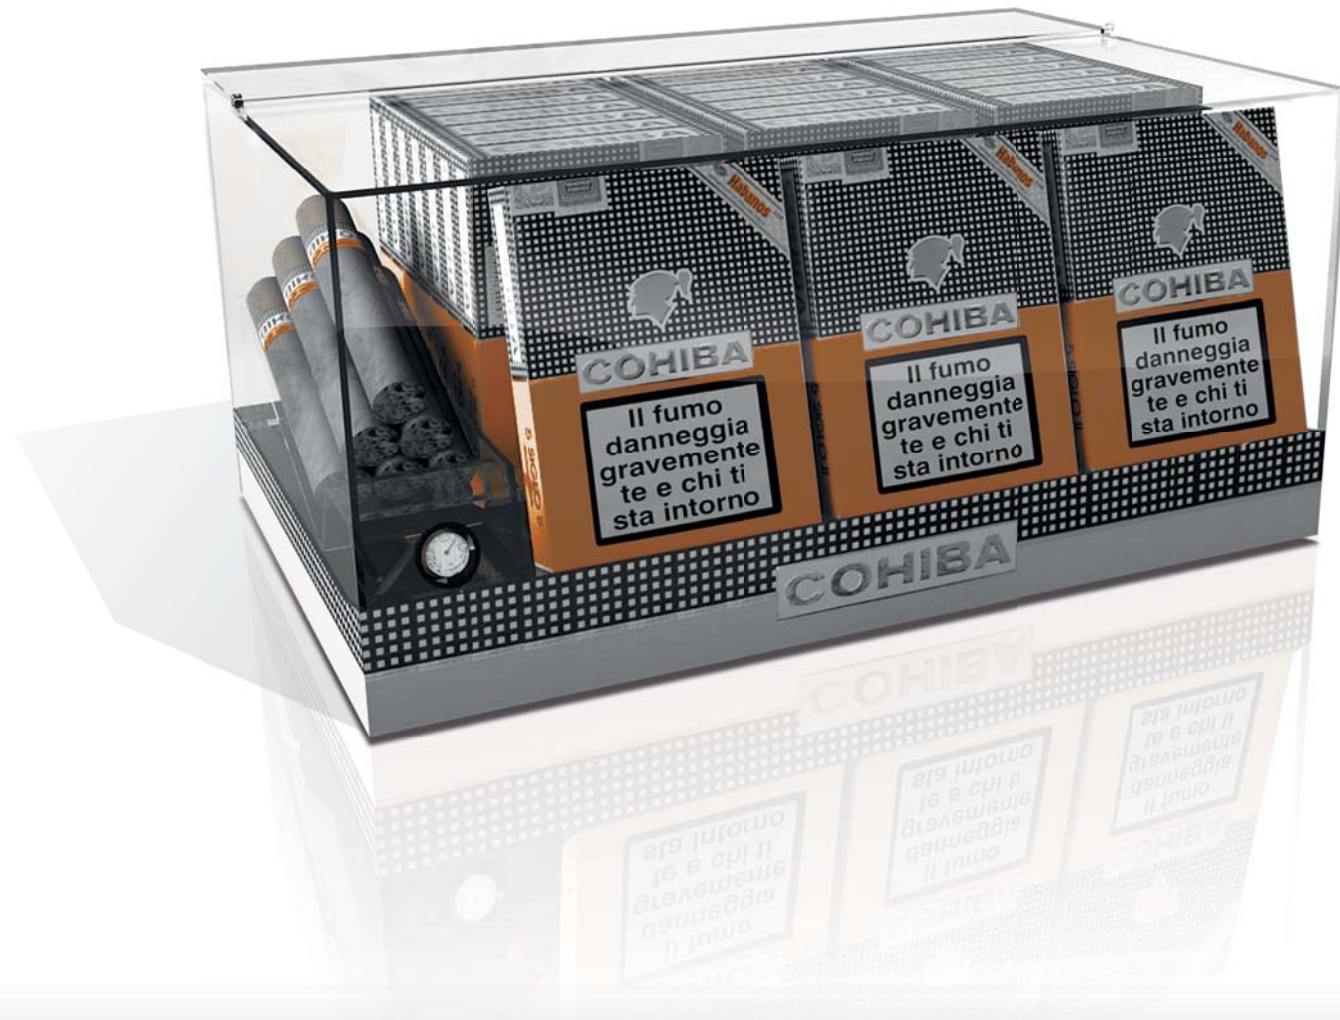

Humidor

Scree